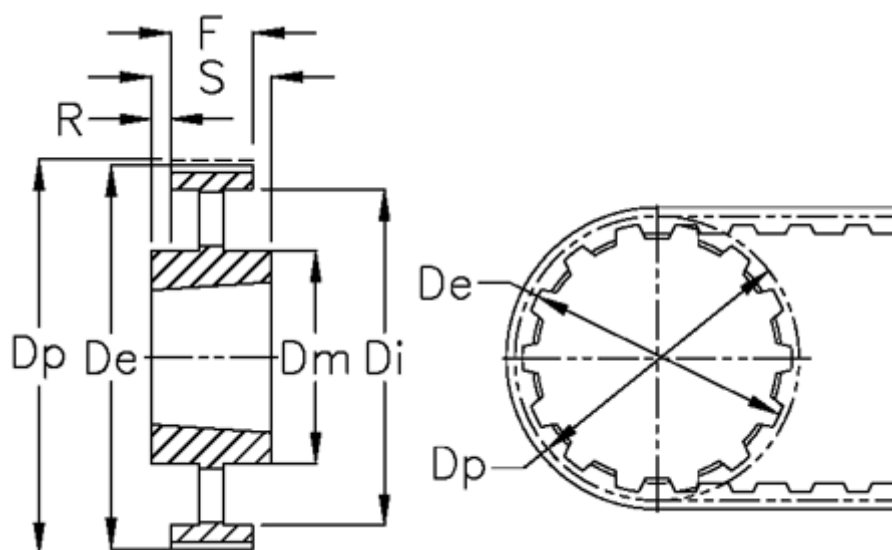

Varenummer: 604130136015
Beskrivelse: Tandremskive for taperbøsning
HTD 136 5M 15 TL 2012

Mål

Bredde	= 15	r	= 6
De	= 215.31	S	= 32
Di	= 199	Tandantal	= 136
Dm	= 110	Type	= 5M
Dp	= 216.45	Vægt	= -
F	= 20		
For bøsning	= 2012		
Max boring	= 50		